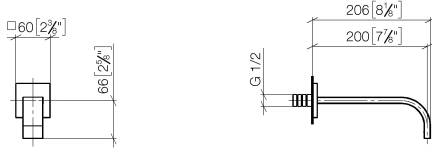

13 800 782

- sporgenza 200 mm
- bocca fissa
- Getto squadrato con aria
- diametro foro 37 mm
- rosetta 60 x 60 mm
- ingresso 1/2"
- portata max 5,7 l/min
- senza piombo
- Questo prodotto può aiutare un edificio a soddisfare i requisiti dei Green Building Rating Systems, ad es. LEED®, BREEAM®, DGNB

13 800 782

mm [inches]

Diagramma di portata

Certificati

WRAS_2203039.

13 800 782

Parts for other
finishes can be found
here: [Cromato](#)